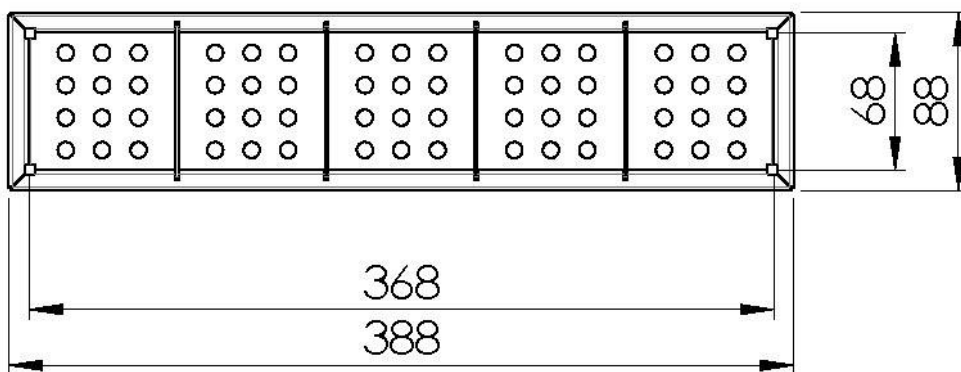

38 x 8,8 cm

Länge

1 einheit - Slim

Anmerkungen:

Versetzbare Fächer

Schlüssel für das Zubehör

Die Längen der Kanäle und des Zubehörs werden in „Einheiten“ angegeben, für die Zusammensetzung muss die Summe der "Einheiten" des Zubehörs der Länge in "Einheiten" des Kanals entsprechen.

TECHNISCHE DATEN

8151 004

1 x Vaschetta in acciaio 8151 004 / 1 x Stainless steel tray 8151 004