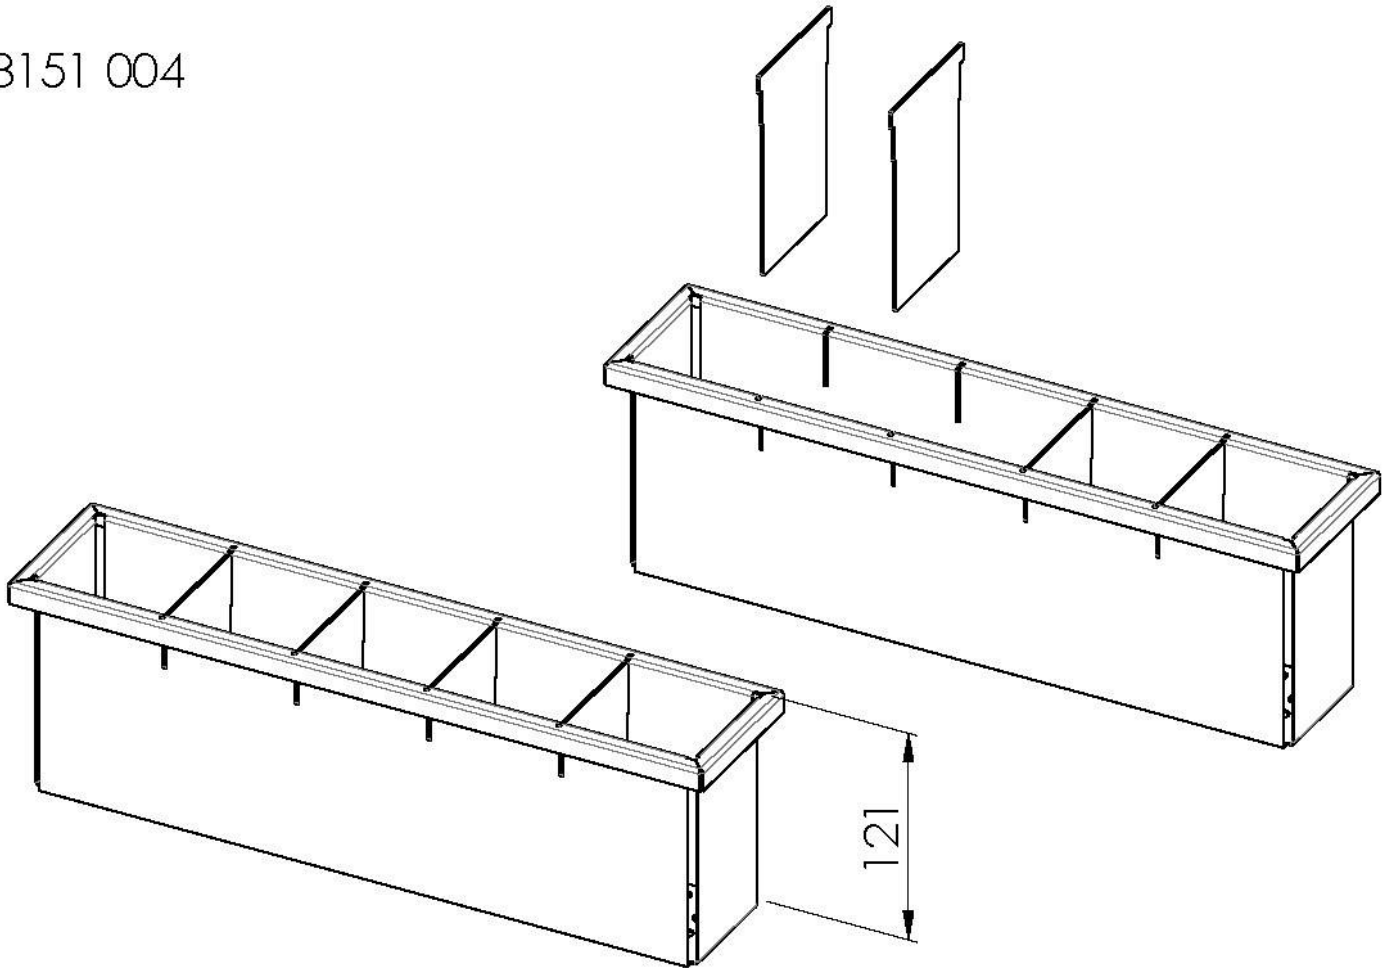

Perforierte Edelstahlwanne

Edelstahlschale mit fünf Fächern

Zubehörteile für Zubehörkanäle

Code: 8151 004

EINZELHEITEN

Zubehörteile für
Zubehörkanäle

Edelstahlschale mit fünf Fächern

Material

38 x 8,8 cm

Länge

1 einheit - Slim

Anmerkungen:

Versetzbare Fächer

Schlüssel für das Zubehör

Die Längen der Kanäle und des Zubehörs werden in „Einheiten“ angegeben, für die Zusammensetzung muss die Summe der "Einheiten" des Zubehörs der Länge in "Einheiten" des Kanals entsprechen.

TECHNISCHE DATEN

8151 004

1 x Vaschetta in acciaio 8151 004 / 1 x Stainless steel tray 8151 004